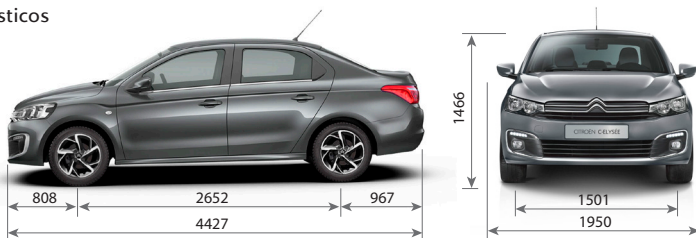

Seguinos en: /citroenarg