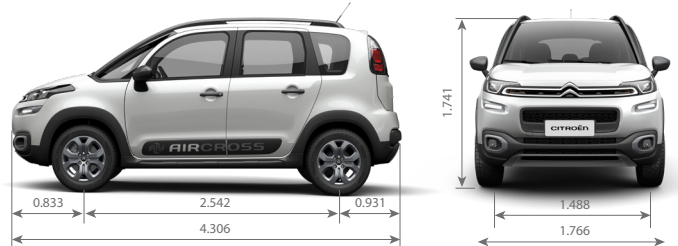

Seguinos en: /citroenarg

INSPIRED BY YOU